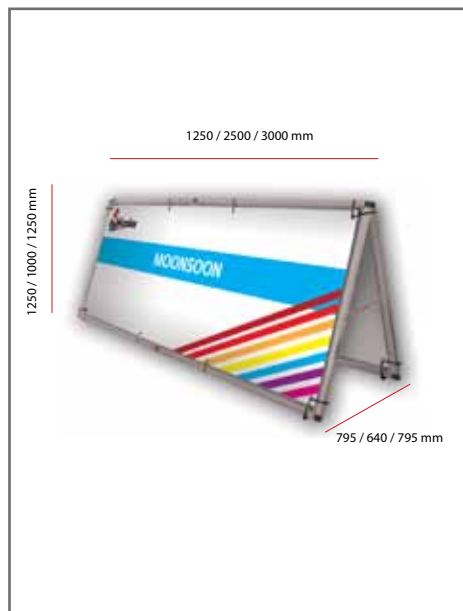

## Caractéristiques

- Tubes en aluminium rectangulaires de 25mm
- Jonctions en plastique renforcé
- Charnières en métal
- Visuel fixé par œillets et tendeurs
- Facile à monter, sans outils
- Sac de transport, piquets de fixation et tendeurs inclus
- Résiste à des vents  $\approx$  30 à 40 km/h
- Disponible en 3 tailles. Sur mesure possible (1,4m de hauteur maxi.)

Installation simple  
et rapide

Embouts d'assemblage  
renforcés

Tendeurs pour visuel  
inclus

## Informations visuels textile

Référence	Désignation	Dimensions visibles (h/l)	Poids
GR-UB708-C	Visuel R/V Monsoon 1250 mm	1090 x 1090 mm	N.C
GR-UB707-C	Visuel R/V Monsoon 2500 mm	840 x 2340 mm	N.C
GR-UB711-C	Visuel R/V Monsoon 3000 mm	1090 x 2840 mm	N.C

## Informations structure

Référence	Désignation	Dimensions produit (mm) h x l x p	Poids	Dimensions colis (mm) h x l x p	Poids colis (kg)
UB708-C	Chevalet Monsoon 1250 mm	1250 x 1250 x 795 mm	4 kg	N.C	N.C
UB707-C	Chevalet Monsoon 2500 mm	1000 x 2500 x 640 mm	6,5 kg	N.C	N.C
UB711-C	Chevalet Monsoon 3000 mm	1250 x 3000 x 795 mm	8 kg	N.C	N.C