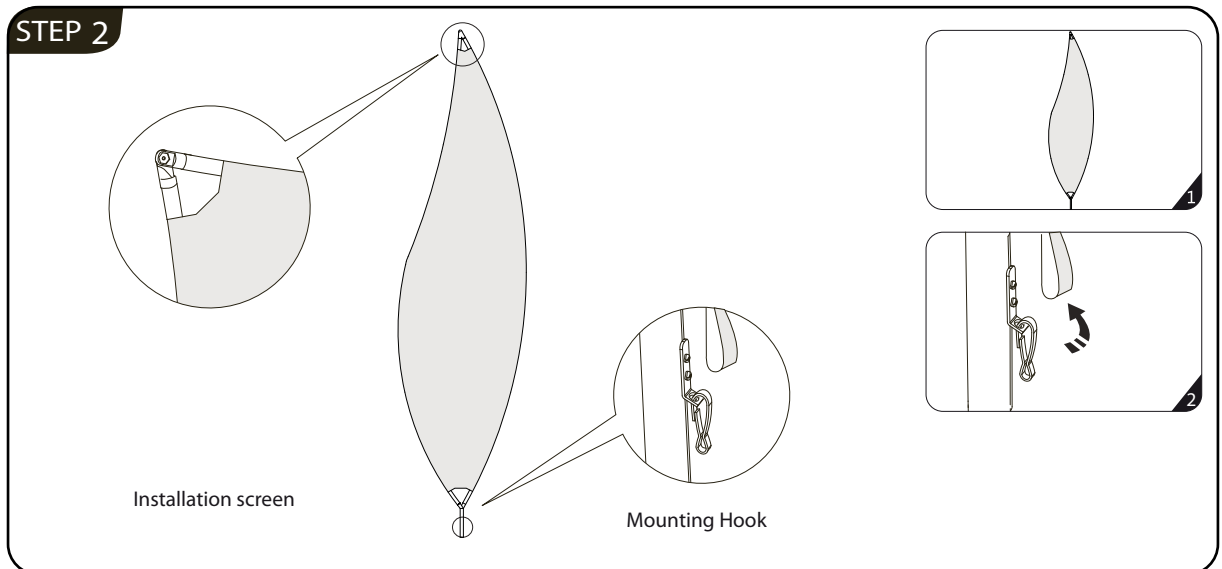

NOTICE DE MONTAGE