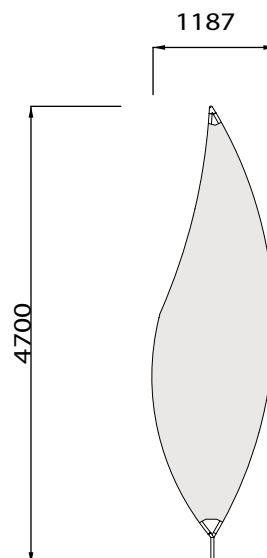

NOTICE DE MONTAGE