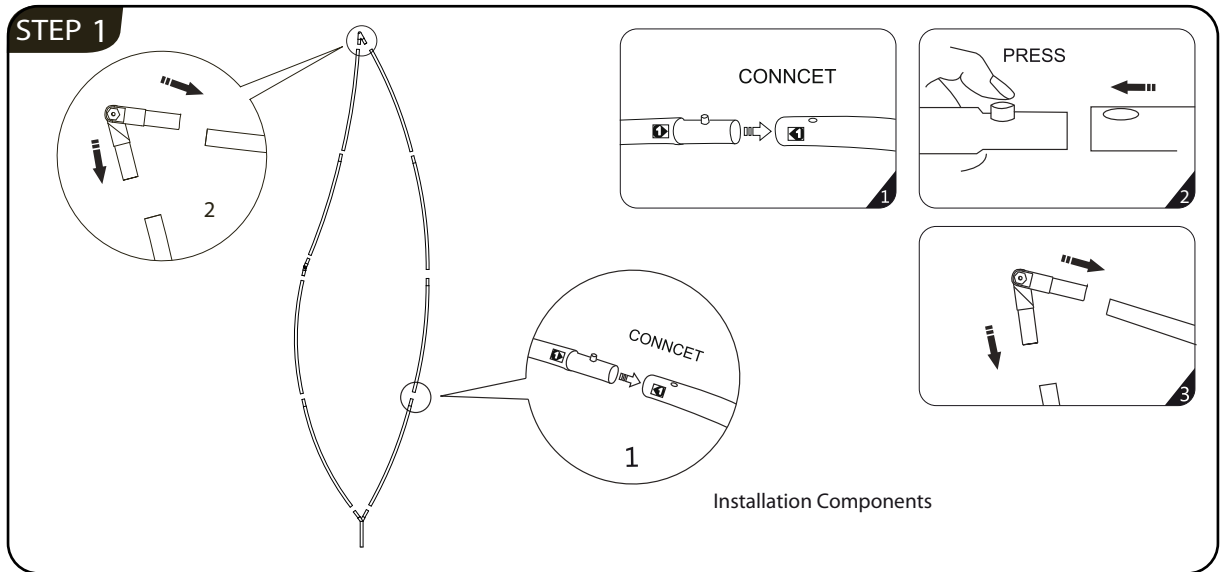

NOTICE DE MONTAGE