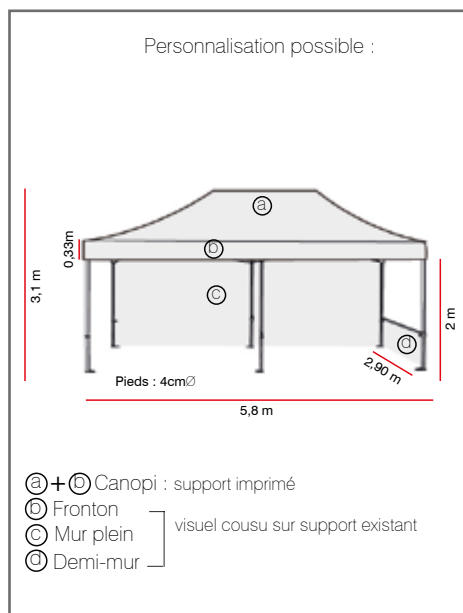

Recommandé avec :

Sac de sable à remplir ZT33-SD-1 / 10kg

Sac de sable à remplir ZT33-SD-2 / 35kg

Poids de lestage ZT33-STEEL-BASE-2 / 10kg

Poids de lestage x2 ZT-BASE / 8kg

Zoom Tent - Full Graphic

Canopi

Demi mur

Mur plein

Outdoor Zoom Tent 3x6

Création le 21/07/2015

Dimensions produit

Sac de transport, piquets +4 cordes : inclus

Informations toile

Référence	Désignation	Dimensions visible (w/h)	Poids
ZT36-CTB	Canopi Zoom Tent - bleu	1110(h) x 5820(l) x 2900(p) mm	3,8kg
ZT36-CTK	Canopi Zoom Tent - noir	1110(h) x 5820(l) x 2900(p) mm	3,8kg
ZT36-CTR	Canopi Zoom Tent - rouge	1110(h) x 5820(l) x 2900(p) mm	3,8kg
ZT36-CTW	Canopi Zoom Tent - blanc	1110(h) x 5820(l) x 2900(p) mm	3,8kg
ZT33-HWB	Demi-mur Zoom Tent - bleu	780(h) x 2760(l) mm	0.4kg
ZT33-HWK	Demi-mur Zoom Tent - noir	780(h) x 2760(l) mm	0.4kg
ZT33-HWR	Demi-mur Zoom Tent - rouge	780(h) x 2760(l) mm	0.4kg
ZT33-HWW	Demi-mur Zoom Tent - blanc	780(h) x 2760(l) mm	0.4kg
ZT33-FWB	*Mur plein Zoom Tent - bleu	1950(h) x 2790(l) mm	0.8kg
ZT33-FWK	*Mur plein Zoom Tent - noir	1950(h) x 2790(l) mm	0.8kg
ZT33-FWR	*Mur plein Zoom Tent - rouge	1950(h) x 2790(l) mm	0.8kg
ZT33-FWW	*Mur plein Zoom Tent - blanc	1950(h) x 2790(l) mm	0.8kg

*Prévoir 2 murs pleins pour faire un mur de fond complet

Informations structure

Référence	Désignation	Dimensions produit (mm) h x l x p	Poids	Dimensions colis (mm) h x l x p	Poids colis (kg)
ZT36-XAF	Zoom Tent 3x6 + sac de transport	3110(h) x 5820(l) x 2900(p) mm	32,7 kg	1670 x 470 x 285	34,9 kg
ZT33-MTB	Barre pour demi-mur	section 1 = 1550 x 230 x 230 mm section 2 = 1550 x 200x 200 mm (les 2 sections sont à emboîter)	0.85 kg		