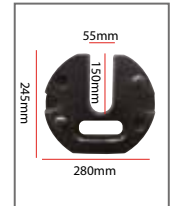

Recommandé avec :

Sac de sable à remplir ZT33-SD-1 / 10kg

Sac de sable à remplir ZT33-SD-2 / 35kg

Poids de lestage ZT33-STEEL-BASE-2 / 10kg

Poids de lestage x2 ZT-BASE / 8kg

Zoom Tent - Full Graphic

Canopi

Demi mur

Mur plein

Outdoor Zoom Tent 3x6

Création le 21/07/2015

Dimensions produit

Sac de transport, piquets +4 cordes : inclus

Informations toile

Référence	Désignation	Dimensions visible (w/h)	Poids
ZT36-CTB	Canopi Zoom Tent - bleu	1110(h) x 5820(l) x 2900(p) mm	3,8kg
ZT36-CTK	Canopi Zoom Tent - noir	1110(h) x 5820(l) x 2900(p) mm	3,8kg
ZT36-CTR	Canopi Zoom Tent - rouge	1110(h) x 5820(l) x 2900(p) mm	3,8kg
ZT36-CTW	Canopi Zoom Tent - blanc	1110(h) x 5820(l) x 2900(p) mm	3,8kg
ZT33-HWB	Demi-mur Zoom Tent - bleu	780(h) x 2760(l) mm	0.4kg
ZT33-HWK	Demi-mur Zoom Tent - noir	780(h) x 2760(l) mm	0.4kg
ZT33-HWR	Demi-mur Zoom Tent - rouge	780(h) x 2760(l) mm	0.4kg
ZT33-HWW	Demi-mur Zoom Tent - blanc	780(h) x 2760(l) mm	0.4kg
ZT33-FWB	*Mur plein Zoom Tent - bleu	1950(h) x 2790(l) mm	0.8kg
ZT33-FWK	*Mur plein Zoom Tent - noir	1950(h) x 2790(l) mm	0.8kg
ZT33-FWR	*Mur plein Zoom Tent - rouge	1950(h) x 2790(l) mm	0.8kg
ZT33-FWW	*Mur plein Zoom Tent - blanc	1950(h) x 2790(l) mm	0.8kg

*Prévoir 2 murs pleins pour faire un mur de fond complet

Informations structure

Référence	Désignation	Dimensions produit (mm) h x l x p	Poids	Dimensions colis (mm) h x l x p	Poids colis (kg)
ZT36-XAF	Zoom Tent 3x6 + sac de transport	3110(h) x 5820(l) x 2900(p) mm	32,7 kg	1670 x 470 x 285	34,9 kg
ZT33-MTB	Barre pour demi-mur	section 1 = 1550 x 230 x 230 mm section 2 = 1550 x 200x 200 mm (les 2 sections sont à emboîter)	0.85 kg		