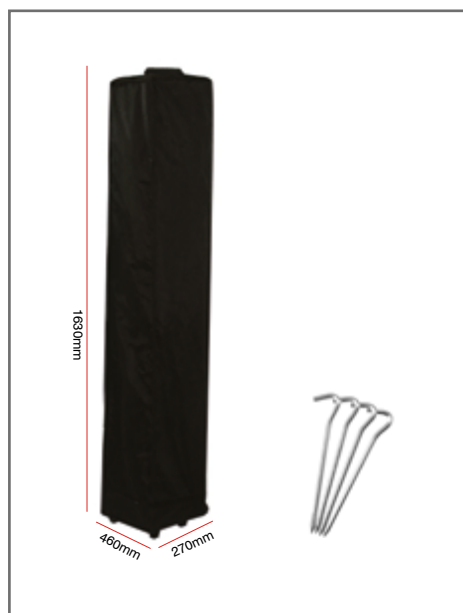

Caractéristiques

- Maille déperlante, résiste au vent et aux UV
- Simple à monter et à replier
- Disponible en 4 coloris : ○●●●
ou impression personnalisée
à titre indicatif : couleur bleue proche pantone 286C,
couleur rouge proche pantone 485C
- Sac de transport à roulettes et piquets métal inclus
- Structure en aluminium, mur et demi-mur en polyester 120g/m².
- Canopi disponible en 120g/m² (couleur standard) ou 200g/m² (personnalisé)

Recommandé avec :

Sac de sable à remplir ZT33-SD-1 / 10kg

Sac de sable à remplir ZT33-SD-2 / 35kg

Poids de lestage ZT33-STEEL-BASE-2 / 10kg

Poids de lestage x2 ZT-BASE / 8kg

Zoom Tent - Full Graphic

Canopi

Demi mur

Mur plein

Outdoor Zoom Tent 3x6

Création le 21/07/2015

Dimensions produit

Sac de transport, piquets +4 cordes : inclus

Informations toile

Référence	Désignation	Dimensions visible (w/h)	Poids
ZT36-CTB	Canopi Zoom Tent - bleu	1110(h) x 5820(l) x 2900(p) mm	3,8kg
ZT36-CTK	Canopi Zoom Tent - noir	1110(h) x 5820(l) x 2900(p) mm	3,8kg
ZT36-CTR	Canopi Zoom Tent - rouge	1110(h) x 5820(l) x 2900(p) mm	3,8kg
ZT36-CTW	Canopi Zoom Tent - blanc	1110(h) x 5820(l) x 2900(p) mm	3,8kg
ZT33-HWB	Demi-mur Zoom Tent - bleu	780(h) x 2760(l) mm	0.4kg
ZT33-HWK	Demi-mur Zoom Tent - noir	780(h) x 2760(l) mm	0.4kg
ZT33-HWR	Demi-mur Zoom Tent - rouge	780(h) x 2760(l) mm	0.4kg
ZT33-HWW	Demi-mur Zoom Tent - blanc	780(h) x 2760(l) mm	0.4kg
ZT33-FWB	*Mur plein Zoom Tent - bleu	1950(h) x 2790(l) mm	0.8kg
ZT33-FWK	*Mur plein Zoom Tent - noir	1950(h) x 2790(l) mm	0.8kg
ZT33-FWR	*Mur plein Zoom Tent - rouge	1950(h) x 2790(l) mm	0.8kg
ZT33-FWW	*Mur plein Zoom Tent - blanc	1950(h) x 2790(l) mm	0.8kg