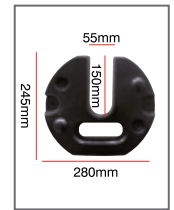

Caractéristiques

- Maille déperlante, résiste au vent et aux UV
- Simple à monter et à replier
- Disponible en 4 coloris : ○●●●
ou impression personnalisée
à titre indicatif : couleur bleue proche pantone 286C,
couleur rouge proche pantone 485C
- Sac de transport à roulettes et piquets métal inclus
- Structure en aluminium, mur et demi-mur en polyester 120g/m².
- Canopi disponible en 120g/m² (couleur standard) ou 200g/m² (personnalisé)

Recommandé
avec :

Sac de sable à remplir
ZT33-SD-1 / 10kg

Sac de sable à remplir
ZT33-SD-2 / 35kg

Poids de lestage
ZT33-STEEL-BASE-2 / 10kg

Poids de lestage x2
ZT-BASE / 8kg

Outdoor Zoom Tent 2x2

Dimensions produit

Sac de transport, piquets +4 cordes : inclus

Informations toile

Référence	Désignation	Dimensions visible (w/h)	Poids
ZT22-CTB	Canopi Zoom Tent - bleu	1110(h) x 2000(l) x 2000(p) mm	1kg
ZT22-CTK	Canopi Zoom Tent - noir	1110(h) x 2000(l) x 2000(p) mm	1kg
ZT22-CTR	Canopi Zoom Tent - rouge	1110(h) x 2000(l) x 2000(p) mm	1kg
ZT22-CTW	Canopi Zoom Tent - blanc	1110(h) x 2000(l) x 2000(p) mm	1kg
ZT22-HWB	Demi-mur Zoom Tent - bleu	780(h) x 1960(l) mm	0.3kg
ZT22-HWK	Demi-mur Zoom Tent - noir	780(h) x 1960(l) mm	0.3kg
ZT22-HWR	Demi-mur Zoom Tent - rouge	780(h) x 1960(l) mm	0.3kg
ZT22-HWW	Demi-mur Zoom Tent - blanc	780(h) x 1960(l) mm	0.3kg
ZT22-FWB	Mur plein Zoom Tent - bleu	2150(h) x 1950(l) mm	0.6kg
ZT22-FWK	Mur plein Zoom Tent - noir	2150(h) x 1950(l) mm	0.6kg
ZT22-FWR	Mur plein Zoom Tent - rouge	2150(h) x 1950(l) mm	0.6kg
ZT22-FWW	Mur plein Zoom Tent - blanc	2150(h) x 1950(l) mm	0.6kg

Informations structure

Référence	Désignation	Dimensions produit (mm) h x l x p	Poids	Dimensions colis (mm) h x l x p	Poids colis (kg)
ZT22-XAF	Zoom Tent 2x2 + sac de transport	3110(h) x 2000(l) x 2000(p) mm	14,6kg	1700(h) x 290(l) x 285(p) mm	16,4kg
ZT33-MTB	Barre pour demi-mur	section 1 = 1550 x 230 x 230 mm section 2 = 1550 x 200 x 200 mm (les 2 sections sont à emboîter)	0.85 kg		