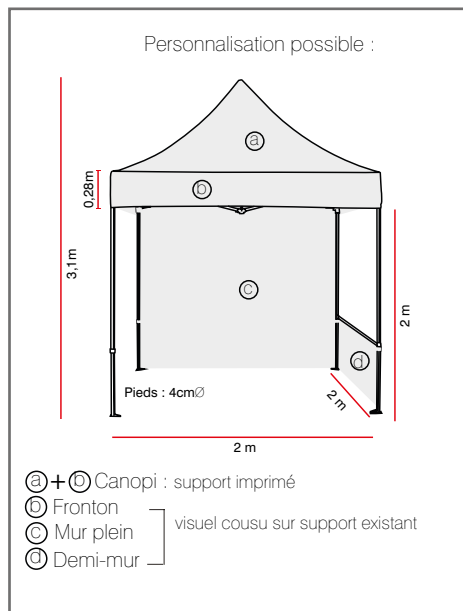

Caractéristiques

- Maille déperlante, résiste au vent et aux UV
- Simple à monter et à replier
- Disponible en 4 coloris : ○●●●
ou impression personnalisée
à titre indicatif : couleur bleue proche pantone 286C,
couleur rouge proche pantone 485C
- Sac de transport à roulettes et piquets métal inclus
- Structure en aluminium, mur et demi-mur en polyester 120g/m².
- Canopi disponible en 120g/m² (couleur standard) ou 200g/m² (personnalisé)

Recommandé
avec :

Sac de sable à remplir
ZT33-SD-1 / 10kg

Sac de sable à remplir
ZT33-SD-2 / 35kg

Poids de lestage
ZT33-STEEL-BASE-2 / 10kg

Poids de lestage x2
ZT-BASE / 8kg

Outdoor Zoom Tent 2x2

Dimensions produit

Sac de transport, piquets +4 cordes : inclus

Informations toile

Référence	Désignation	Dimensions visible (w/h)	Poids
ZT22-CTB	Canopi Zoom Tent - bleu	1110(h) x 2000(l) x 2000(p) mm	1kg
ZT22-CTK	Canopi Zoom Tent - noir	1110(h) x 2000(l) x 2000(p) mm	1kg
ZT22-CTR	Canopi Zoom Tent - rouge	1110(h) x 2000(l) x 2000(p) mm	1kg
ZT22-CTW	Canopi Zoom Tent - blanc	1110(h) x 2000(l) x 2000(p) mm	1kg
ZT22-HWB	Demi-mur Zoom Tent - bleu	780(h) x 1960(l) mm	0.3kg
ZT22-HWK	Demi-mur Zoom Tent - noir	780(h) x 1960(l) mm	0.3kg
ZT22-HWR	Demi-mur Zoom Tent - rouge	780(h) x 1960(l) mm	0.3kg
ZT22-HWW	Demi-mur Zoom Tent - blanc	780(h) x 1960(l) mm	0.3kg
ZT22-FWB	Mur plein Zoom Tent - bleu	2150(h) x 1950(l) mm	0.6kg
ZT22-FWK	Mur plein Zoom Tent - noir	2150(h) x 1950(l) mm	0.6kg
ZT22-FWR	Mur plein Zoom Tent - rouge	2150(h) x 1950(l) mm	0.6kg
ZT22-FWW	Mur plein Zoom Tent - blanc	2150(h) x 1950(l) mm	0.6kg

Informations structure

Référence	Désignation	Dimensions produit (mm) h x l x p	Poids	Dimensions colis (mm) h x l x p	Poids colis (kg)
ZT22-XAF	Zoom Tent 2x2 + sac de transport	3110(h) x 2000(l) x 2000(p) mm	14,6kg	1700(h) x 290(l) x 285(p) mm	16,4kg
ZT33-MTB	Barre pour demi-mur	section 1 = 1550 x 230 x 230 mm section 2 = 1550 x 200 x 200 mm (les 2 sections sont à emboîter)	0.85 kg		