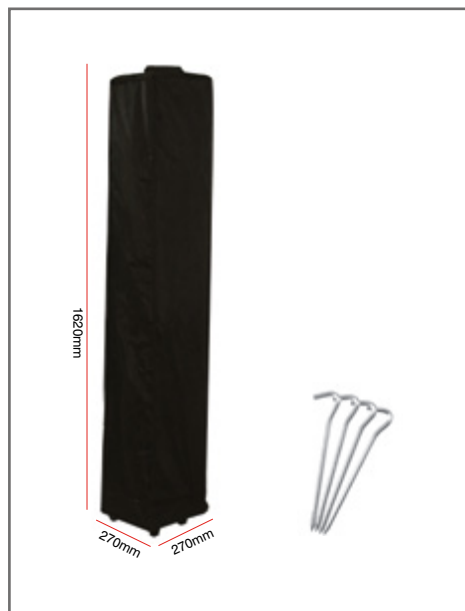

Caractéristiques

- Maille déperlante, résiste au vent et aux UV
- Simple à monter et à replier
- Disponible en 4 coloris : ○●●●
ou impression personnalisée
à titre indicatif : couleur bleue proche pantone 286C,
couleur rouge proche pantone 485C
- Sac de transport à roulettes et piquets métal inclus
- Structure en aluminium, mur et demi-mur en polyester 120g/m².
- Canopi disponible en 120g/m² (couleur standard) ou 200g/m² (personnalisé)

Recommandé
avec :

Sac de sable à remplir
ZT33-SD-1 / 10kg

Sac de sable à remplir
ZT33-SD-2 / 35kg

Poids de lestage
ZT33-STEEL-BASE-2 / 10kg

Poids de lestage x2
ZT-BASE / 8kg

Outdoor Zoom Tent 2x2

Dimensions produit

Sac de transport, piquets +4 cordes : inclus

Informations toile

Référence	Désignation	Dimensions visible (w/h)	Poids
ZT22-CTB	Canopi Zoom Tent - bleu	1110(h) x 2000(l) x 2000(p) mm	1kg
ZT22-CTK	Canopi Zoom Tent - noir	1110(h) x 2000(l) x 2000(p) mm	1kg
ZT22-CTR	Canopi Zoom Tent - rouge	1110(h) x 2000(l) x 2000(p) mm	1kg
ZT22-CTW	Canopi Zoom Tent - blanc	1110(h) x 2000(l) x 2000(p) mm	1kg
ZT22-HWB	Demi-mur Zoom Tent - bleu	780(h) x 1960(l) mm	0.3kg
ZT22-HWK	Demi-mur Zoom Tent - noir	780(h) x 1960(l) mm	0.3kg
ZT22-HWR	Demi-mur Zoom Tent - rouge	780(h) x 1960(l) mm	0.3kg
ZT22-HWW	Demi-mur Zoom Tent - blanc	780(h) x 1960(l) mm	0.3kg
ZT22-FWB	Mur plein Zoom Tent - bleu	2150(h) x 1950(l) mm	0.6kg
ZT22-FWK	Mur plein Zoom Tent - noir	2150(h) x 1950(l) mm	0.6kg
ZT22-FWR	Mur plein Zoom Tent - rouge	2150(h) x 1950(l) mm	0.6kg
ZT22-FWW	Mur plein Zoom Tent - blanc	2150(h) x 1950(l) mm	0.6kg

Informations structure

Référence	Désignation	Dimensions produit (mm) h x l x p	Poids	Dimensions colis (mm) h x l x p	Poids colis (kg)
ZT22-XAF	Zoom Tent 2x2 + sac de transport	3110(h) x 2000(l) x 2000(p) mm	14,6kg	1700(h) x 290(l) x 285(p) mm	16,4kg
ZT33-MTB	Barre pour demi-mur	section 1 = 1550 x 230 x 230 mm section 2 = 1550 x 200 x 200 mm (les 2 sections sont à emboîter)	0.85 kg		