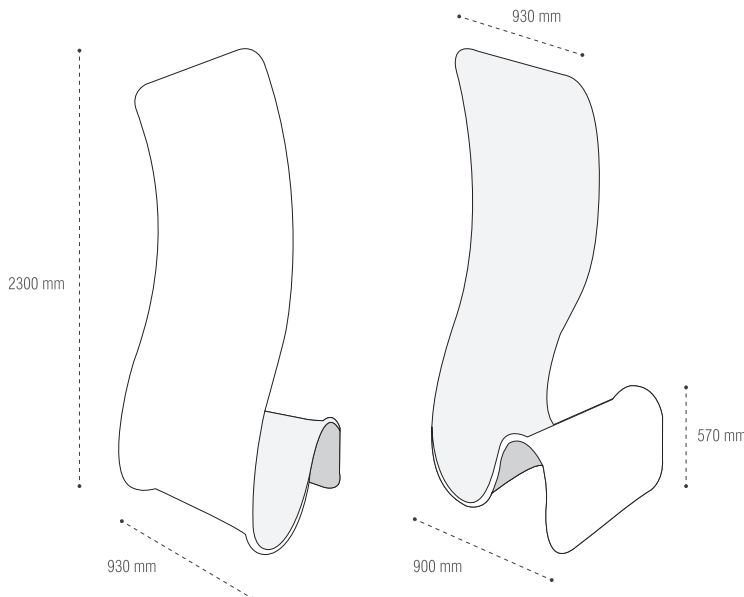

Visuel Recto - Verso

Structure tubulaire en aluminium

Tube de 30 mm de diamètre

FMSS-3000-915

Snake

Totem Formulate

Totem grand format. Simple à installer et à transporter, le Formulate Snake se distingue par l'originalité de sa forme et son marquage recto-verso

- Structure en aluminium
- Housse en tissu
- Personnalisation recto – verso
- Fermeture éclair zippée
- Sac de transport inclus

Le système de repérage facilite le montage de la structure

garantie 5 ans

Sac de transport inclus

désignation	réf	taille structure (approx.)	taille visuel (approx.)	poids structure seule	Ø tube structure
FORMULATE SNAKE	FMSS-3000-915	2300 (h) x 930 (l) x 900 (p) mm	recto : 3650 (h) x 955 (l) mm verso : 3620 (h) x 955 (l) mm	3,300 kg	30 mm