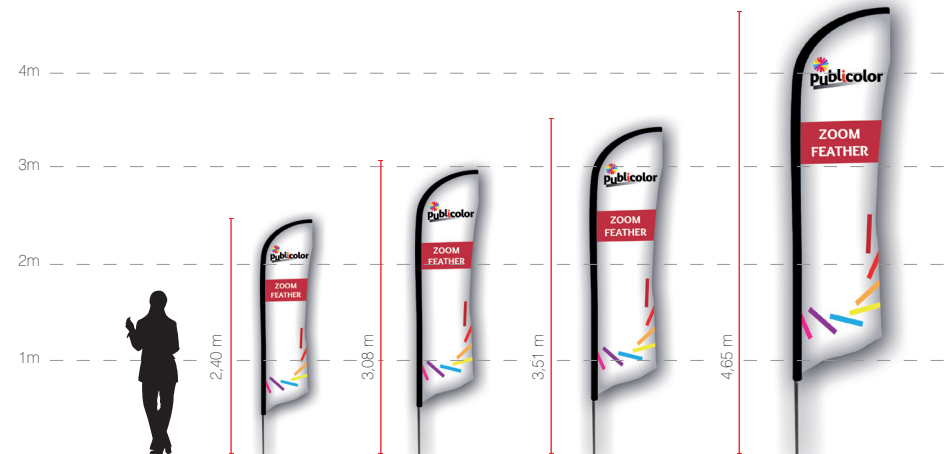

Zoom Feather

UB717/UB724

Finition CLASSIC

Finition FULL GRAPHIC

Ganse élasthanne ajoutée.

Couleurs de ganse élasthanne possibles :

FIXATION VOILE

Renforcée par une cordelette retenue par un crochet

Sac de transport inclus :
148 x 13 cm

Ganse en maille drapeau imprimée.

Avantages

- Disponible en 4 tailles
- Utilisation en intérieur ou en extérieur (en fonction de l'embase choisie)
- Pied de mât rotatif, la voile suit le sens du vent
- Sac de transport avec porte-étiquette inclus

Composition et Finitions

- Mât à élastique en aluminium, tige en acier, sauf pour le Feather 2.40m : mât à élastique en aluminium, tige en fibre de verre
- Voile drapeau avec finition Classic (ganse élasthanne) ou Full Graphic (ganse imprimée)
- Impression traversante ou Recto/verso

Réf.	Désignation	Dimension mât+voile montée	Taille de la voile ganse incluse	Diamètre interne du mât	Diamètre externe du mât	Résistance maximale au vent
UB717-C200	Zoom Feather 2.40m	2400(h) x 555(l) mm	1940(h) x 555(l) mm	13 mm	18 mm	60km/h
UB724-C330	Zoom Feather 3.08m	3080(h) x 780(l) mm	2470(h) x 780(l) mm	13 mm	25 mm	60km/h
UB724-C400	Zoom Feather 3.51m	3510(h) x 800(l) mm	3000(h) x 800(l) mm	13 mm	25 mm	45km/h
UB724-C500	Zoom Feather 4.65m	4650(h) x 880(l) mm	4000(h) x 880(l) mm	13 mm	25 mm	45km/h